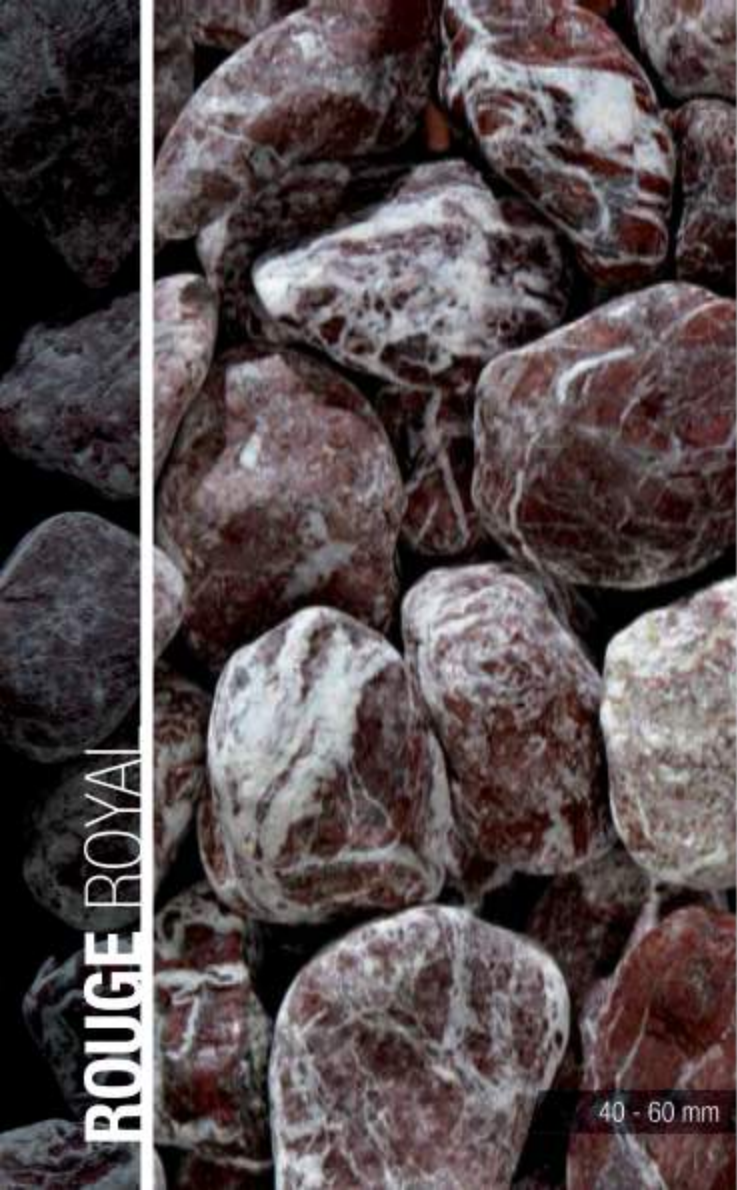

GALETS DE MARBRE

ROUGE ROYAL

GRANULOMETRIE

60/100

GRANULOMETRIE ••

15 - 25 mm

25 - 40 mm

40 - 60 mm

ROUGE ROYAL