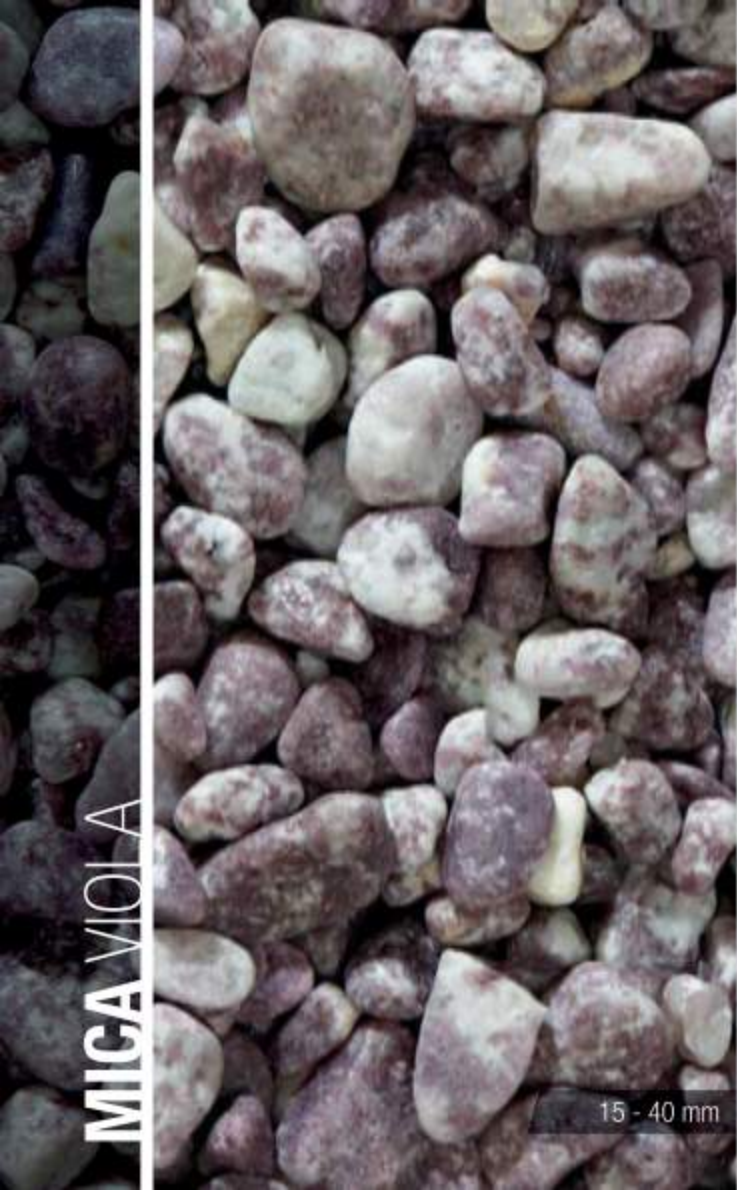

GALETS DE MARBRE

MICA VIOLA

GRANULOMETRIE ••

7 - 15 mm

15 - 40 mm

MICA VIOLA