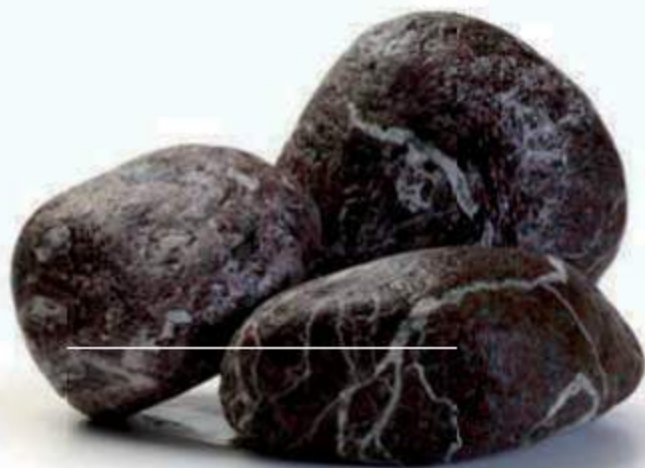

GALETS DE MARBRE

GIALLO MORI

GRANULOMETRIE

100/150

150/200

200/400

-

ROSSO LEVANTO