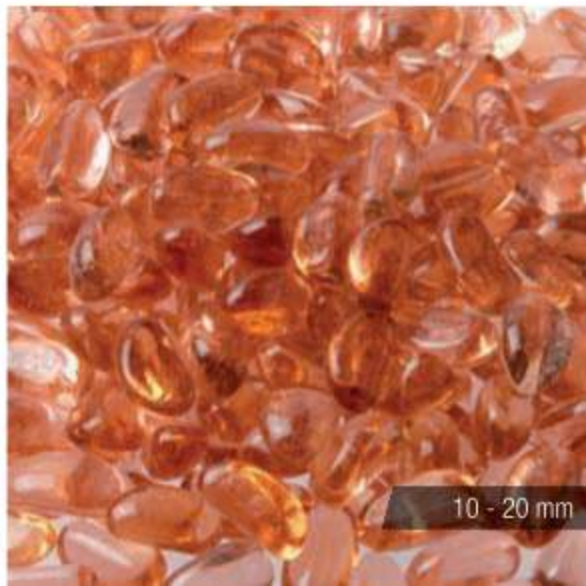

VETRO AZZURRO

GALETS DE VERRE

VETRO AZZURRO

GALETS DE VERRE

VETRO BLU

10 - 20 mm

GALETS DE VERRE

VETRO AMBRA

10 - 20 mm

VETRO BLU

VETRO AMBRA

VETRO VERDE

GALETS DE VERRE

VETRO
VERDE

VETRO ROSA

GALETS DE VERRE