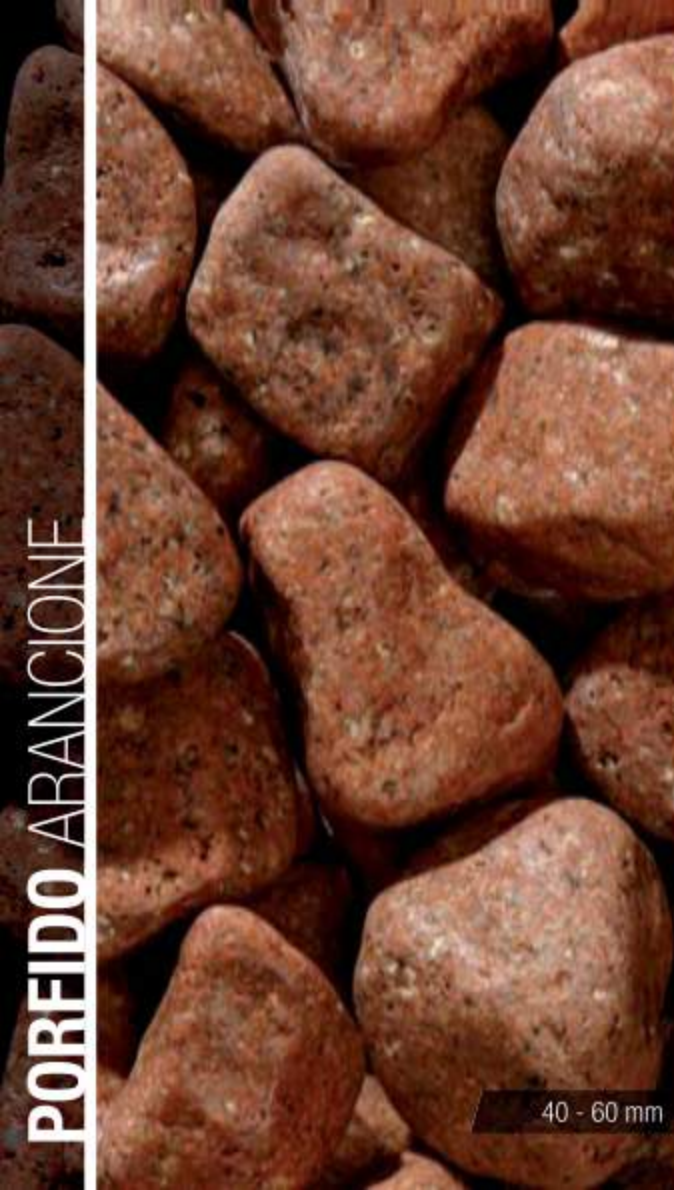

PORFIDO ARANCIONE

GALETS PORFIDO

PORFIDO ARANCIONE

GRANULOMETRIE ••

15 - 25 mm

25 - 40 mm

40 - 60 mm