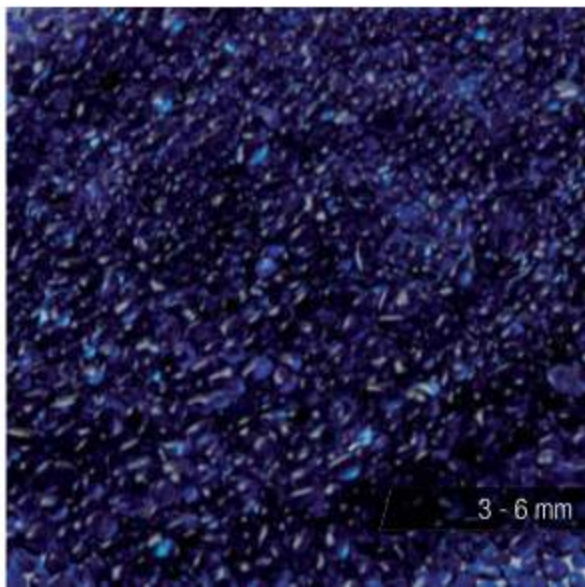

3 - 6 mm

GALETS DE VERRE

EXTRA BLU

GRANULOMETRIE

1/5

6/9

-

-