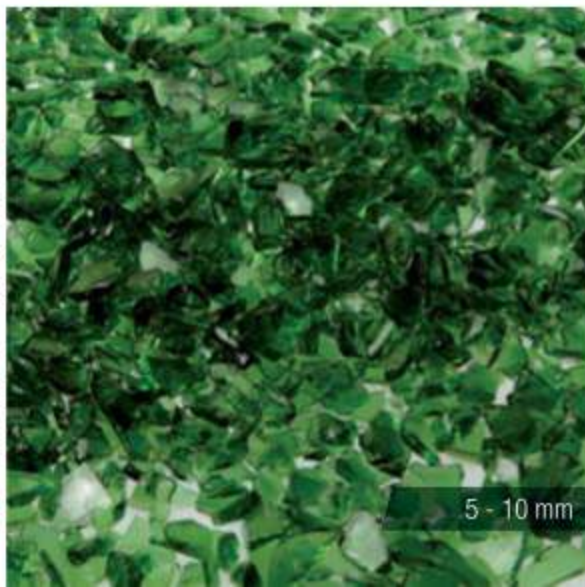

GRANULOMETRIE

3/5

-

-

-

VETRO VERDE

GRAVIERS DE VERRE

VETRO VERDE