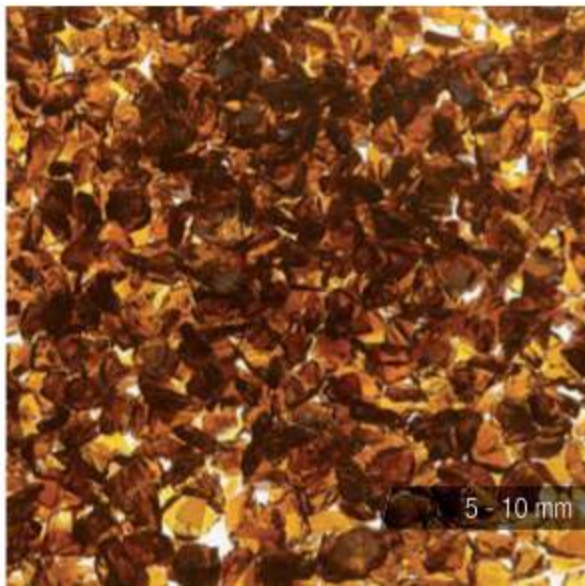

VETRO TRASPARENTE

GRANULOMETRIE

3/5

-

-

-

VETRO AMBRA

5 - 10 mm