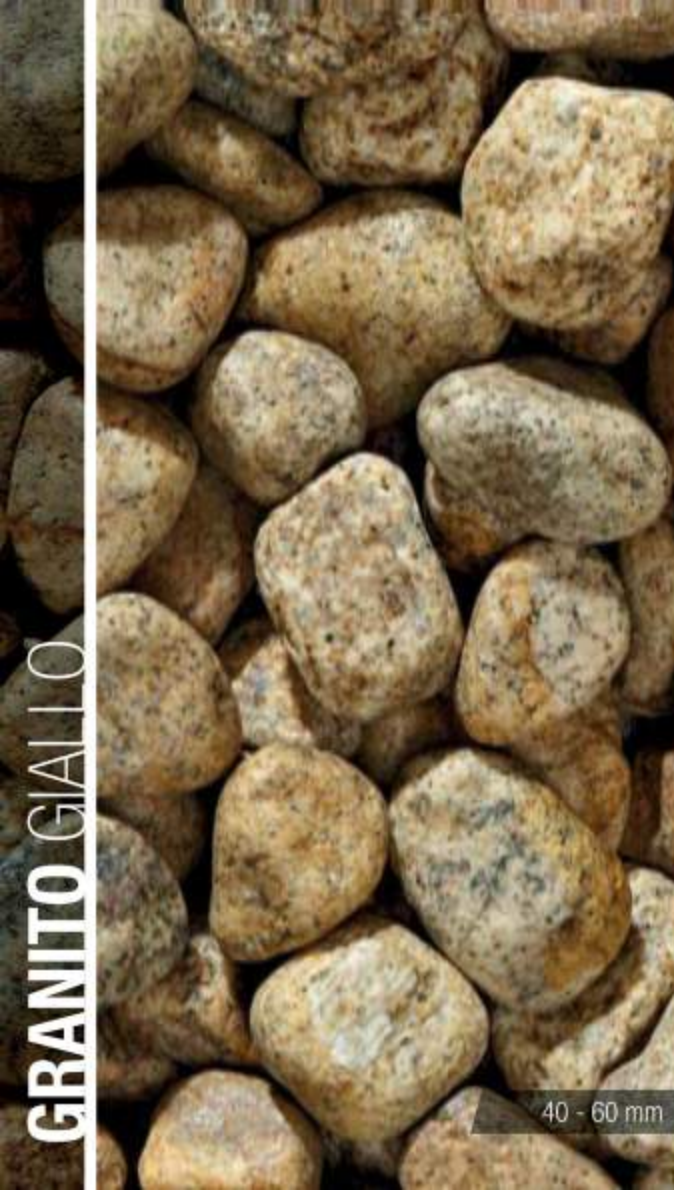

GALETS DE GRANIT

GRANITO GIALLO

GRANULOMETRIE

100/200

GRANULOMETRIE ••

15 - 25 mm

25 - 40 mm

40 - 60 mm