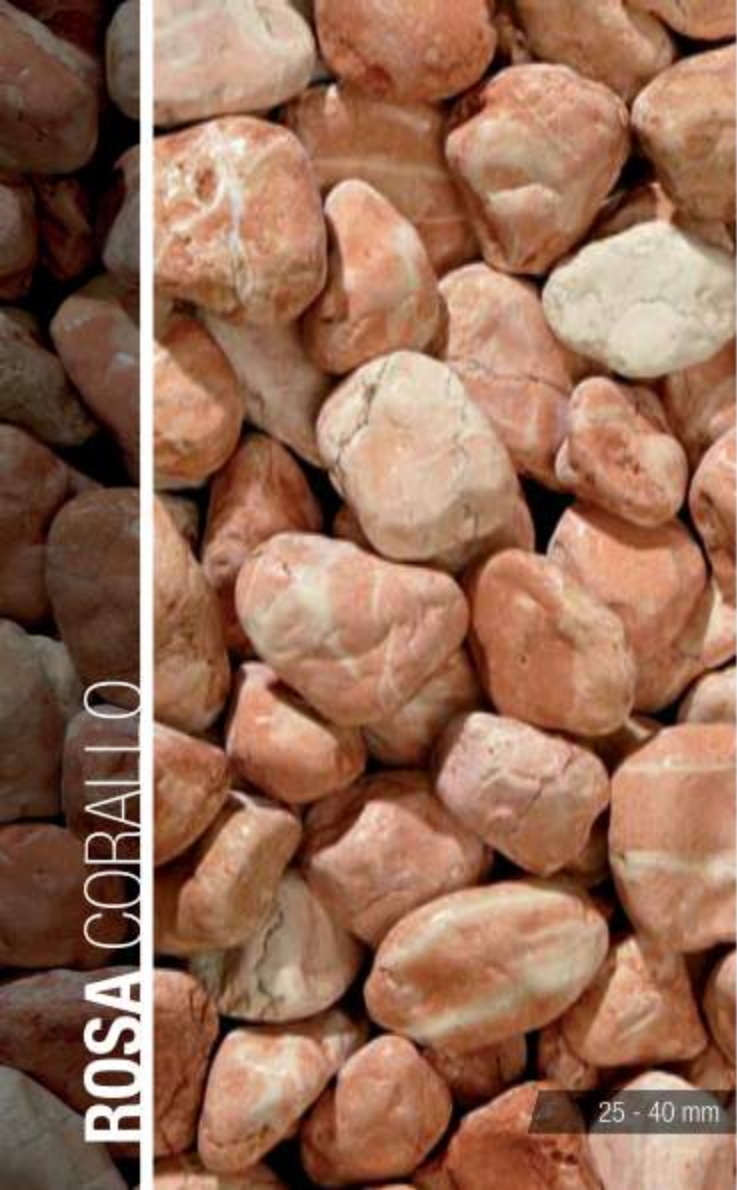

GALETS DE MARBRE

ROSA CORALLO

GRANULOMETRIE ••

1 - 4 mm

4 - 8 mm

5 - 12 mm

25 - 40 mm

ROSA CORALLO