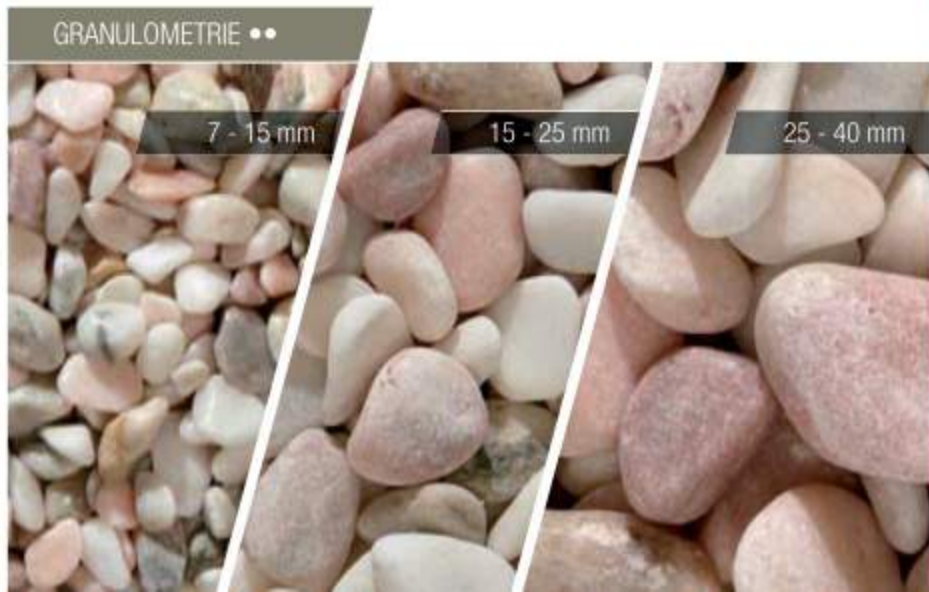

GALETS DE MARBRE

CRISTAL MIX

GRANULOMETRIE ••

7 - 15 mm

15 - 25 mm

25 - 40 mm

40 - 60 mm

CRISTAL MIX