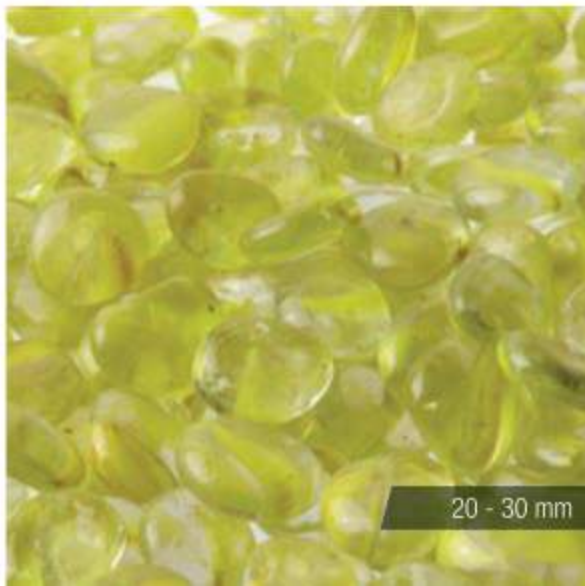

10 - 20 mm

VETRO BLU

VETRO AMBRA

VETRO VERDE

GALETS DE VERRE

VETRO
VERDE

VETRO ROSA

GALETS DE VERRE

RAINBOW ROSSO

RAINBOW BLU

20 - 30 mm

GALETS DE VERRE

RAINBOW BLU

RAINBOW GIALLO

20 - 30 mm

GALETS DE VERRE

RAINBOW GIALLO

RAINBOW VERDE

20 - 30 mm

GALETS DE VERRE

RAINBOW VERDE

RAINBOW AZZURRO

20 - 30 mm

GALETS DE VERRE