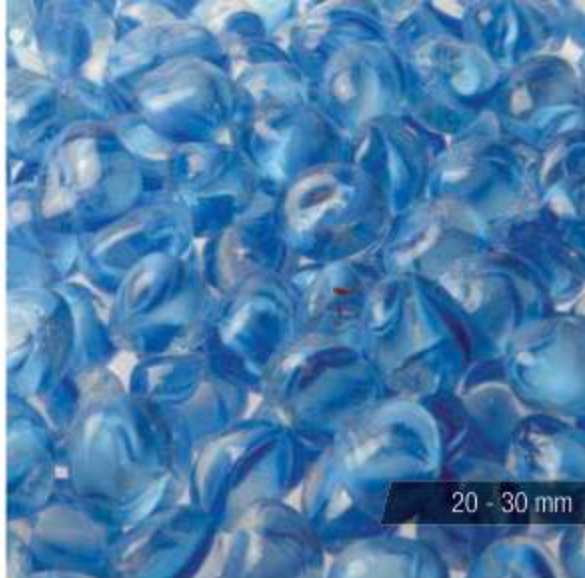

10 - 20 mm

VETRO BLU

VETRO AMBRA

VETRO VERDE

GALETS DE VERRE

VETRO
VERDE

VETRO ROSA

GALETS DE VERRE

VETRO
ROSA

RAINBOW BIANCO

20 - 30 mm

GALETS DE VERRE

RAINBOW BIANCO

RAINBOW ROSSO

20 - 30 mm

GALETS DE VERRE

RAINBOW ROSSO

RAINBOW BLU

20 - 30 mm

GALETS DE VERRE

RAINBOW BLU

RAINBOW GIALLO

20 - 30 mm

GALETS DE VERRE