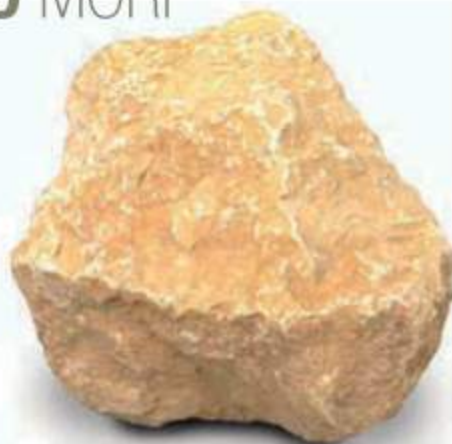

GIALLO MORI

Origine: Italia
Misura: 50-150 cm
Codice: GVE
Materiale: Marmo
Finitura: Naturale