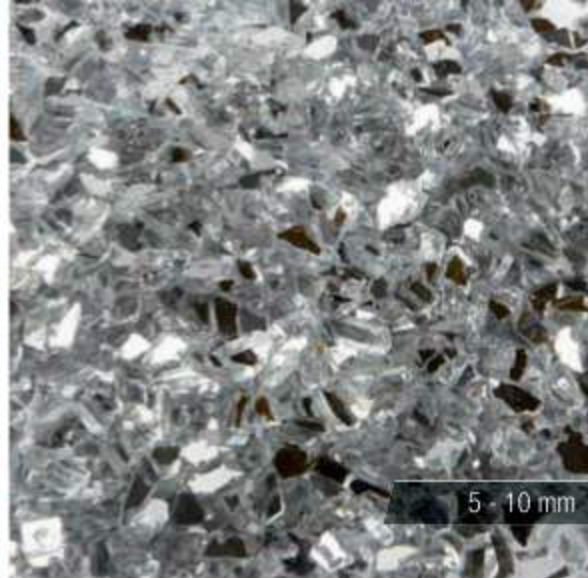

GRANULOMETRIE

30/70

70/120

100/200

-

VETRO SPECCHIO

GRAVIERS DE VERRE

VETRO SPECCHIO