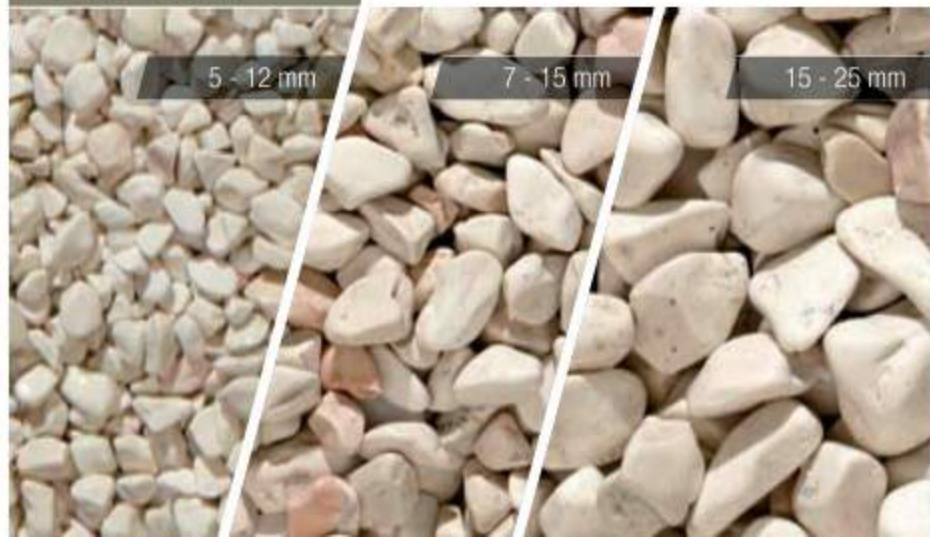

BIANCO VERONA

GALETS DE MARBRE

BIANCO VERONA

GRANULOMETRIE ••

5 - 12 mm

7 - 15 mm

15 - 25 mm

25 - 50 mm