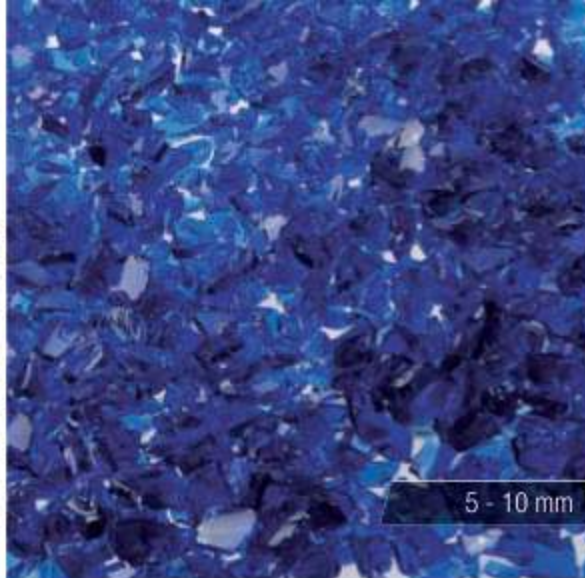

GRANULOMETRIE

3/5

-

-

-

VETRO BLU

GRAVIERS DE VERRE

VETRO BLU