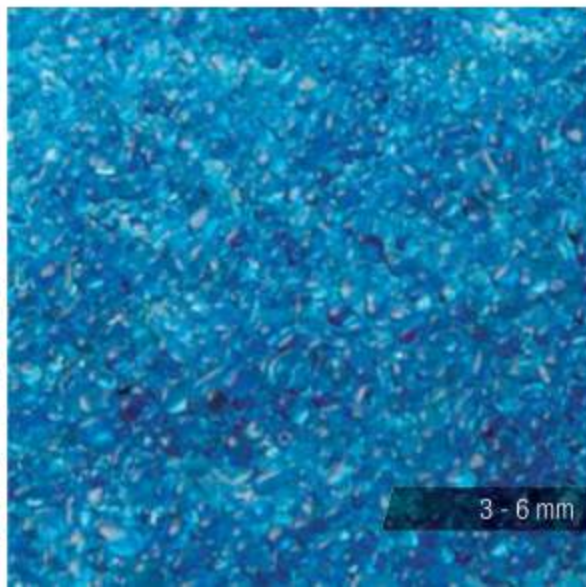

3 - 6 mm

GALETS DE VERRE

EXTRA AZZURRO

GRANULOMETRIE

1/3

69

-

-