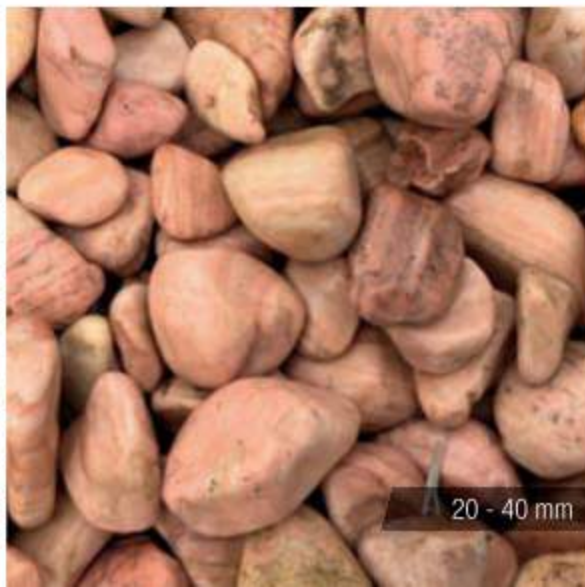

CALCITE ARANCIONE

GRANULOMETRIE

20/40

GALETS SEMI-PRECIEUX

ROSA BRASILE