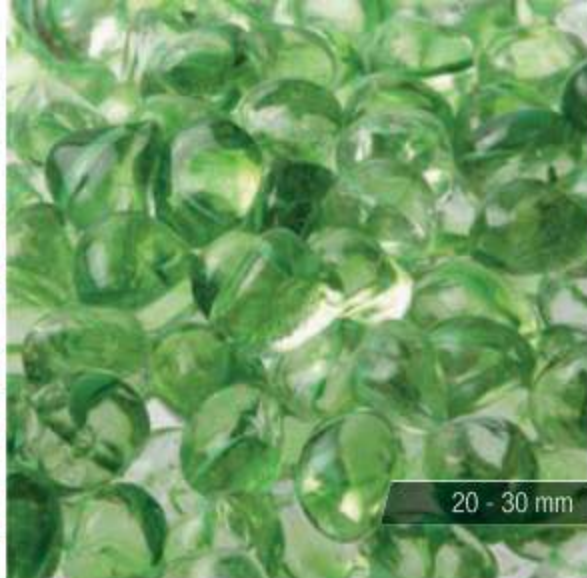

10 - 20 mm

VETRO BLU

VETRO AMBRA

VETRO VERDE

GALETS DE VERRE

VETRO
VERDE

VETRO ROSA

GALETS DE VERRE

RAINBOW ROSSO

RAINBOW BLU

20 - 30 mm

GALETS DE VERRE

RAINBOW BLU

RAINBOW GIALLO

20 - 30 mm

GALETS DE VERRE

RAINBOW GIALLO

RAINBOW VERDE

20 - 30 mm

GALETS DE VERRE

RAINBOW VERDE

RAINBOW AZZURRO

20 - 30 mm

GALETS DE VERRE