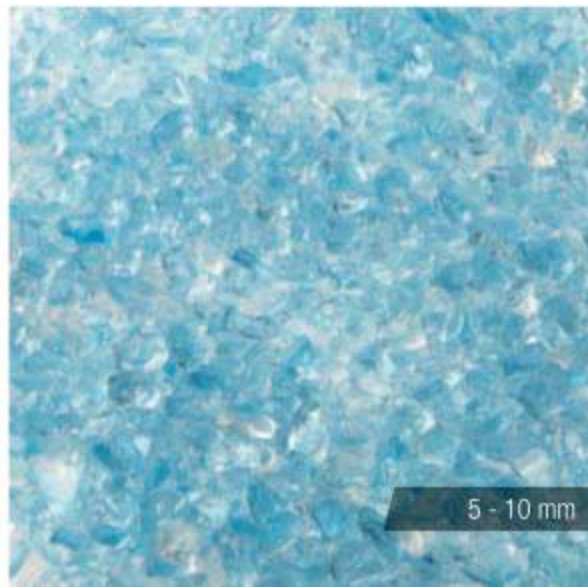

GRANULOMETRIE

3/5

-

-

-

VETRO AZZURRO

GRAVIERS DE VERRE

VETRO AZZURRO